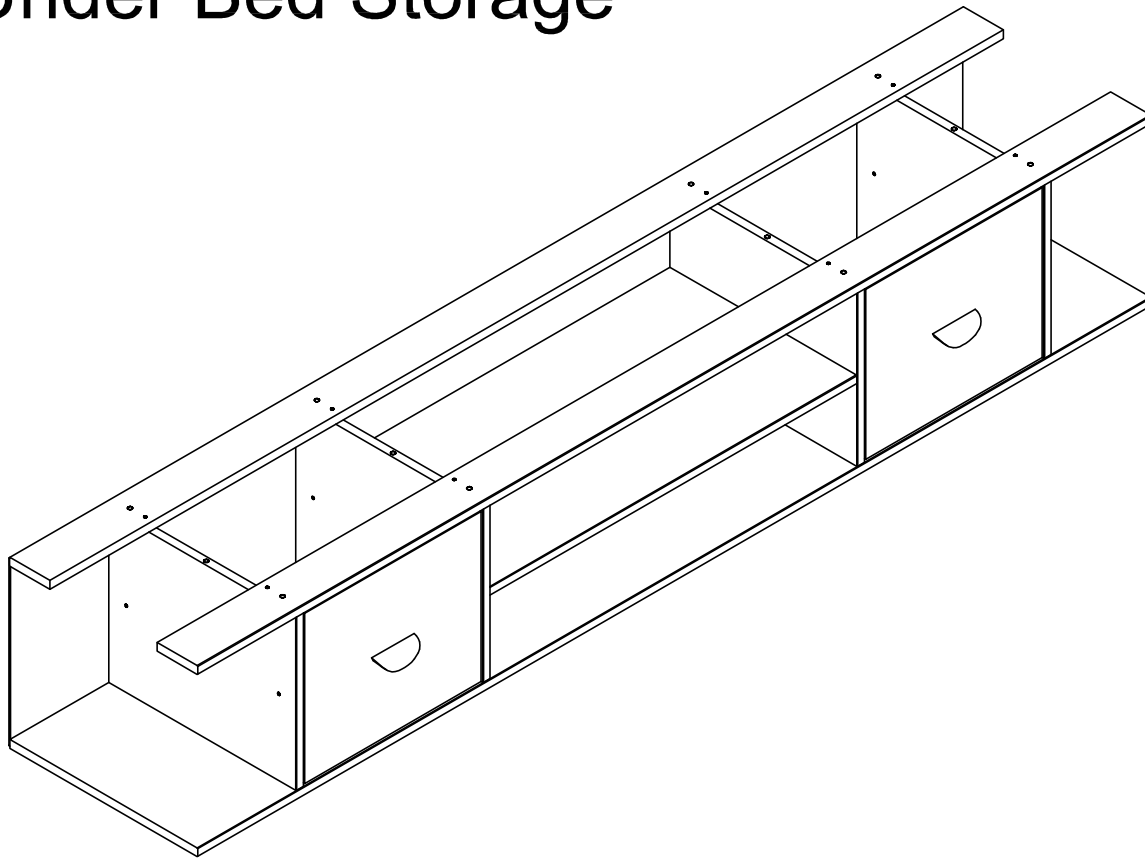

Under Bed Storage

Dimensions	
Width-	200 cm
Depth-	39,4 cm
Height-	34,7 cm

Components

1 Top x2
(200x8,5x1,6 cm)

2 Base x1
(200x39,4x1,6 cm)

3 Side x4
(31,5x39,3x1,6 cm)

4 Shelf x1
(76,9x39,1x1,6 cm)

5 Door x2
(30,9x37x1,6 cm)

1.

A

8x30 10x

x2

2.

A

8x30 10x

x2