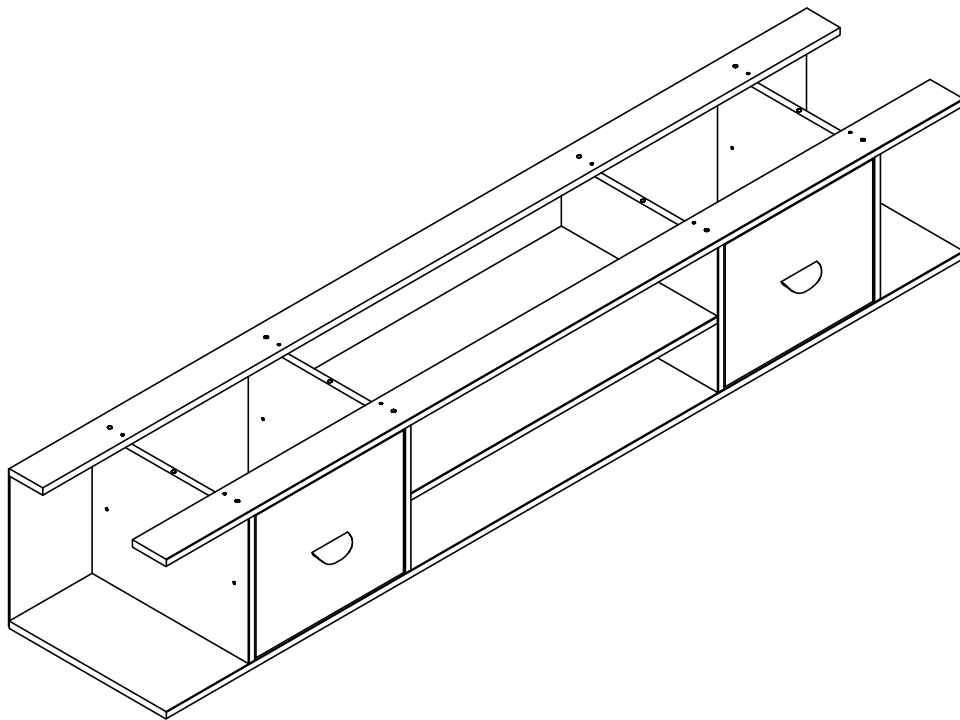

Under Bed Storage

Dimensions	
Width-	200 cm
Depth-	39,4 cm
Height-	34,7 cm

Components

1 Top x2
(200x8,5x1,6 cm)

2 Base x1
(200x39,4x1,6 cm)

3 Side x4
(31,5x39,3x1,6 cm)

4 Shelf x1
(76,9x39,1x1,6 cm)

5 Door x2
(30,9x37x1,6 cm)

6 Back panel x1
(199,8x34,1x0,3 cm)

Tools that are needed

<p>A</p>  <p>8x30 20x</p>	<p>B</p>  <p>4x</p>	<p>C</p>  <p>4x</p>	<p>D</p>  <p>2x</p>	<p>E</p>  <p>4x20 4x</p>
<p>F</p>  <p>3,5x45 20x</p>	<p>G</p>  <p>3,5x12 8x</p>	<p>H</p>  <p>50x</p>	<p>I</p>  <p>2x</p>	<p>J</p>  <p>8x</p>

1.

A

8x30 10x

x2

2.

A

8x30 10x

x2