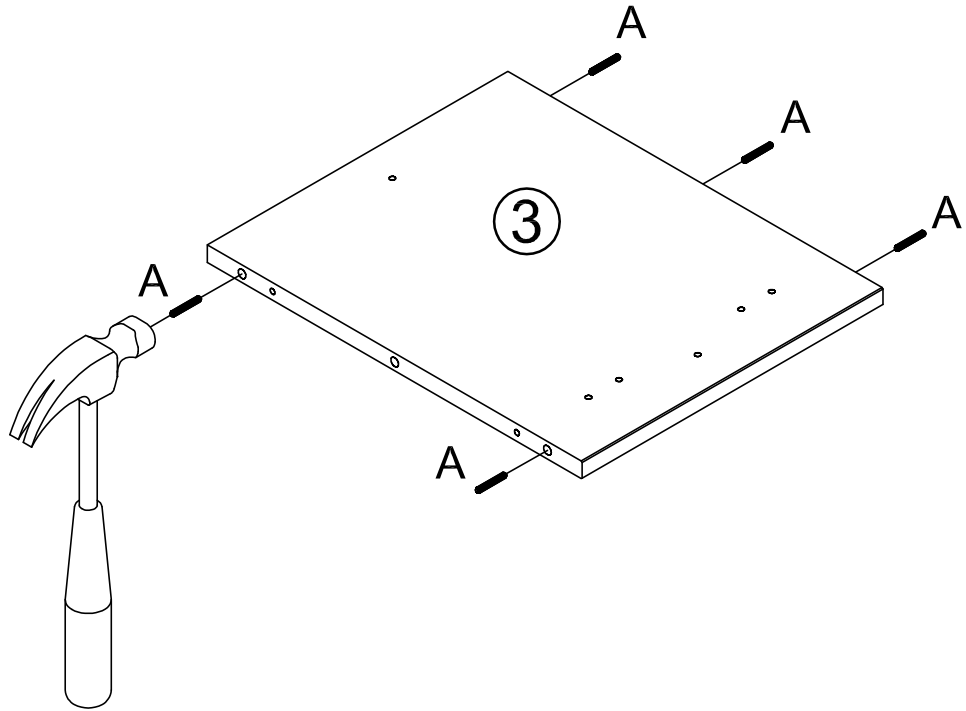

Under Bed Storage

Dimensions	
Width-	200 cm
Depth-	39,4 cm
Height-	34,7 cm

Components

1 Top x2
(200x8,5x1,6 cm)

2 Base x1
(200x39,4x1,6 cm)

3 Side x4
(31,5x39,3x1,6 cm)

4 Shelf x1
(76,9x39,1x1,6 cm)

5 Door x2
(30,9x37x1,6 cm)

6 Back panel x1
(199,8x34,1x0,3 cm)

Tools that are needed

<p>A</p>  <p>8x30 20x</p>	<p>B</p>  <p>4x</p>	<p>C</p>  <p>4x</p>	<p>D</p>  <p>2x</p>	<p>E</p>  <p>4x20 4x</p>
<p>F</p>  <p>3,5x45 20x</p>	<p>G</p>  <p>3,5x12 8x</p>	<p>H</p>  <p>50x</p>	<p>I</p>  <p>2x</p>	<p>J</p>  <p>8x</p>

1.

A

8x30 10x

x2

2.

A

8x30 10x

x2