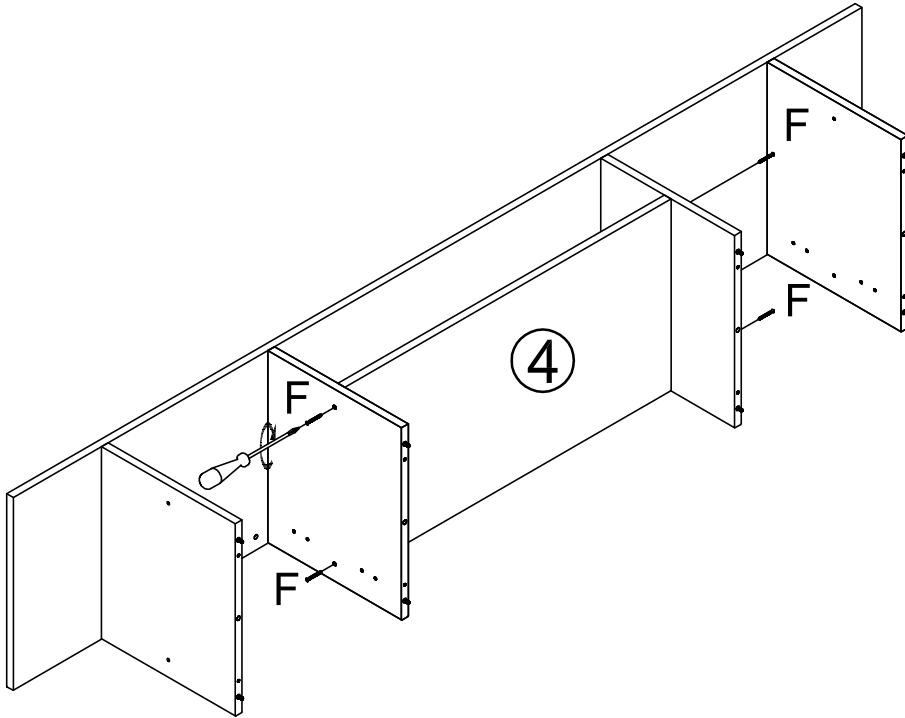

Under Bed Storage

Dimensions	
Width-	200 cm
Depth-	39,4 cm
Height-	34,7 cm

Components

1 Top x2
(200x8,5x1,6 cm)

2 Base x1
(200x39,4x1,6 cm)

3 Side x4
(31,5x39,3x1,6 cm)

4 Shelf x1
(76,9x39,1x1,6 cm)

5 Door x2
(30,9x37x1,6 cm)

1.

A

8x30 10x

x2

2.

A

8x30 10x

x2

3.

4.

5.

F

3,5x45 4x

6.

F

3,5x45 8x