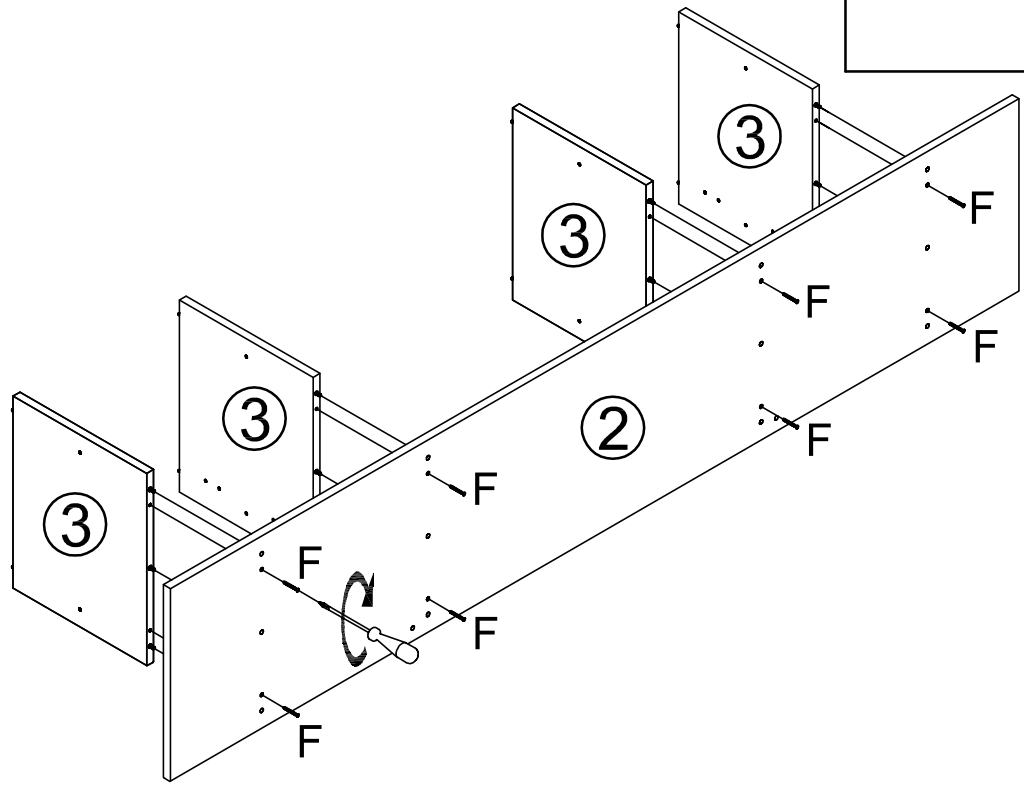

Under Bed Storage

Dimensions	
Width-	200 cm
Depth-	39,4 cm
Height-	34,7 cm

Components

1 Top x2
(200x8,5x1,6 cm)

2 Base x1
(200x39,4x1,6 cm)

3 Side x4
(31,5x39,3x1,6 cm)

4 Shelf x1
(76,9x39,1x1,6 cm)

5 Door x2
(30,9x37x1,6 cm)

1.

A

8x30 10x

x2

2.

A

8x30 10x

x2

3.

4.

5.

F

3,5x45 4x

6.

F

3,5x45 8x